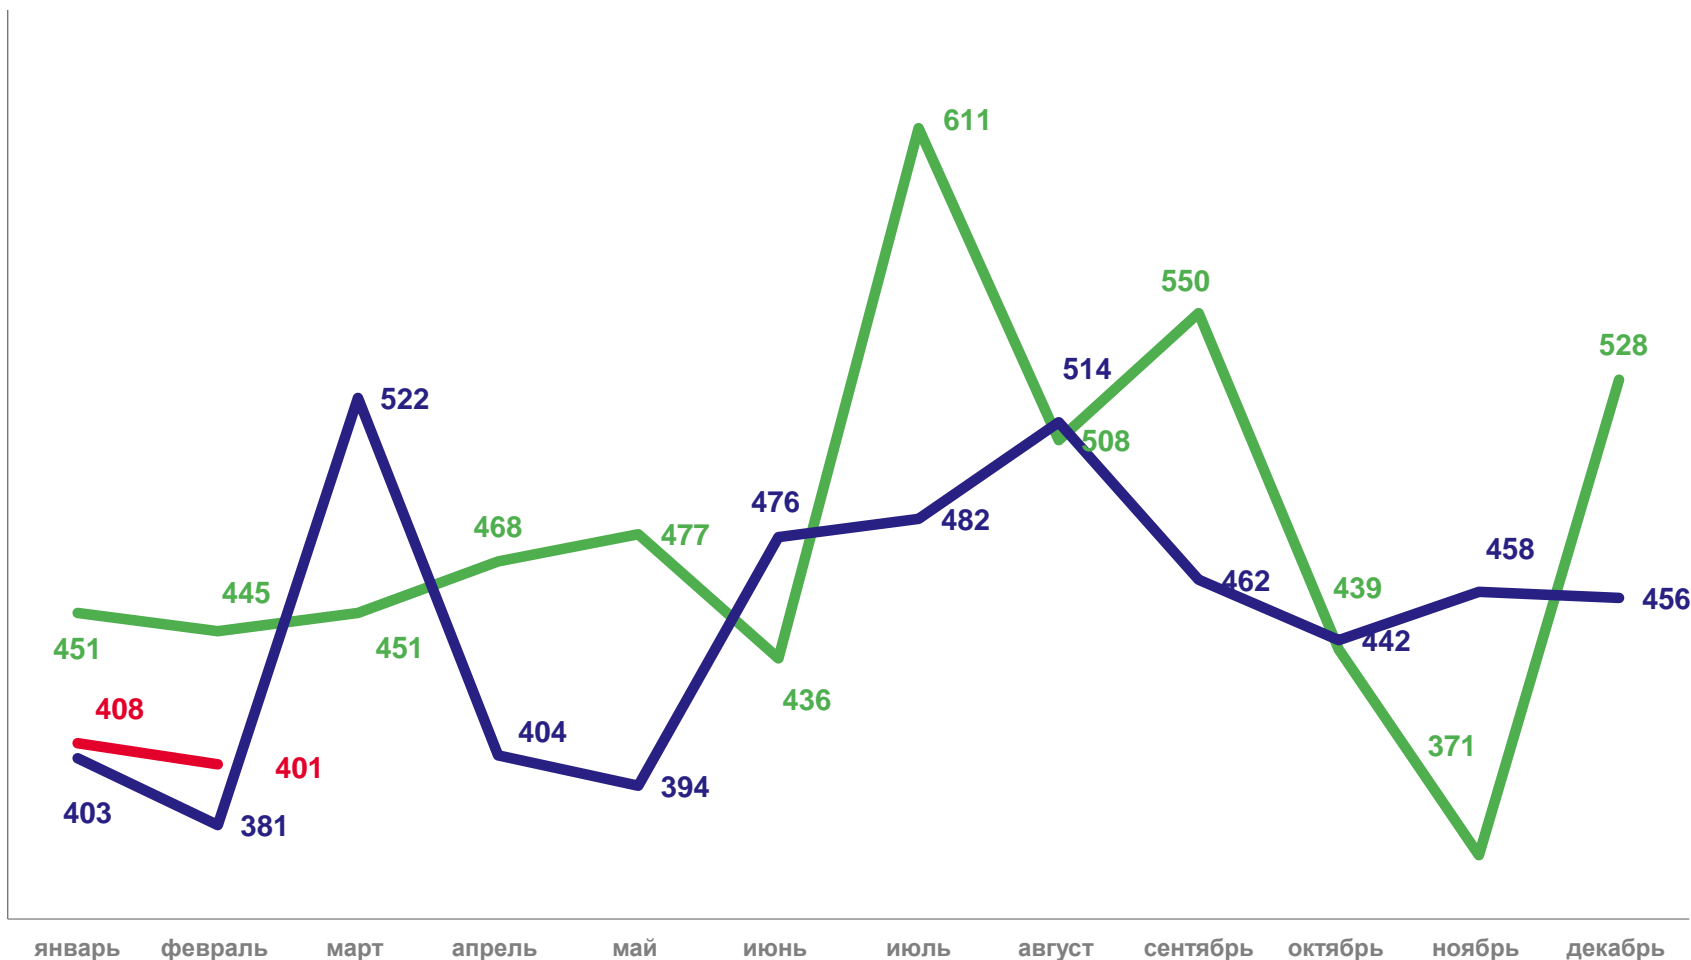

ЧИСЛО ЗАРЕГИСТРИРОВАННЫХ РОДИВШИХСЯ ЧЕЛОВЕК

Рождаемость

за январь – февраль 2022 года

809 человек

Число зарегистрированных родившихся

7,0‰ в расчете на 1000 человек населения

Коэффициент рождаемости

103,2 %

К январю – февралю 2021 года

2020

2021

2022