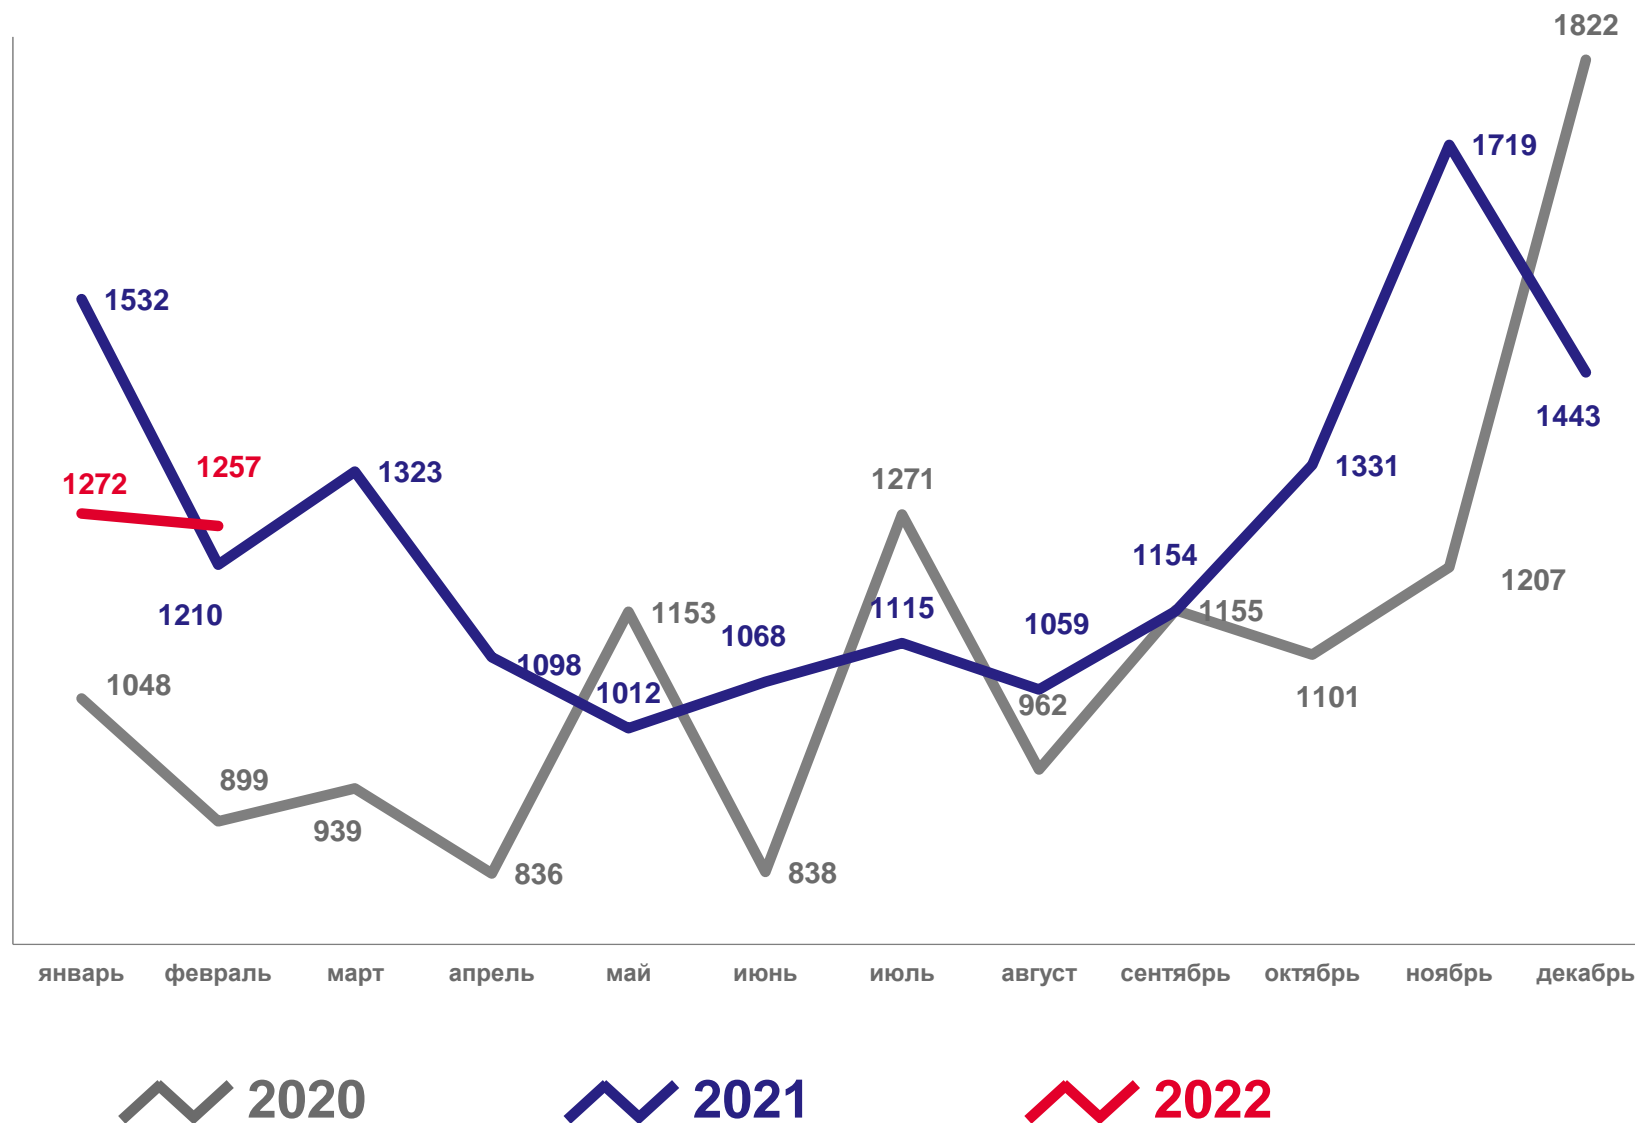

Число зарегистрированных родившихся

7,0‰ в расчете на 1000 человек населения

Коэффициент рождаемости

103,2 %

К январю – февралю 2021 года

2020

2021

2022

ЧИСЛО ЗАРЕГИСТРИРОВАННЫХ УМЕРШИХ

ЧЕЛОВЕК

Смертность

за январь – февраль 2022 года

2 529 человек

Число зарегистрированных умерших

21,9% в расчете на 1000 человек населения

Коэффициент смертности

92,2 %

К январю – февралю 2021 года

ПОКАЗАТЕЛИ МЛАДЕНЧЕСКОЙ СМЕРТНОСТИ

Число умерших в возрасте до 1 года (человек)

Коэффициент младенческой смертности, на 1000 родившихся живыми

2020

2021

2022