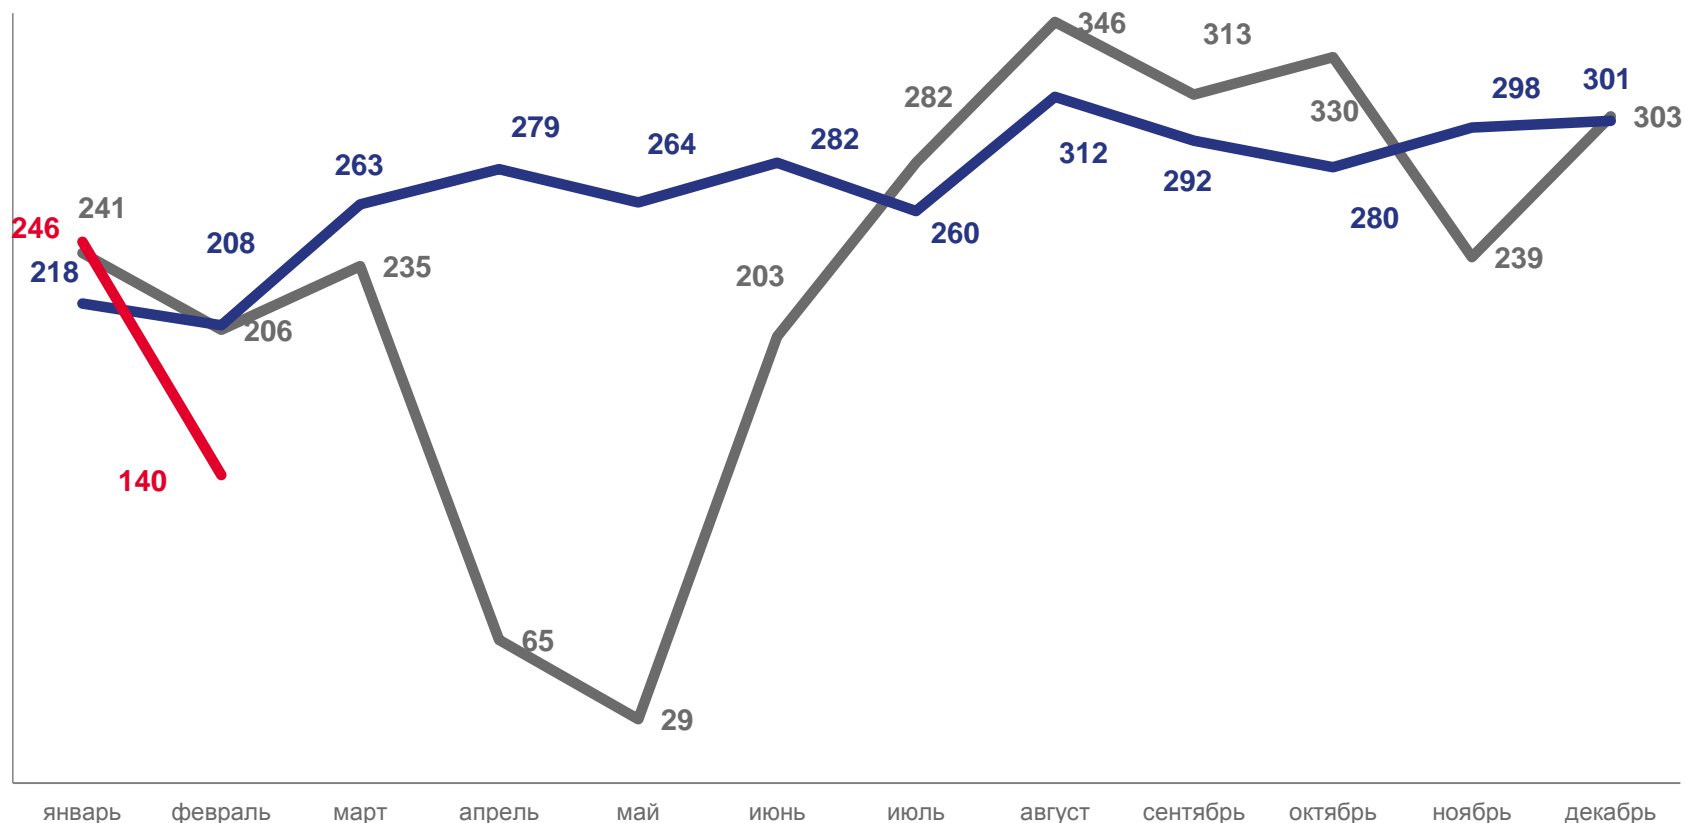

браков

Число зарегистрированных браков

4,1‰

в расчете на 1000 человек населения

Коэффициент брачности

98,1 %

К январю – февралю 2021 года

2020

2021

2022

ЧИСЛО ЗАРЕГИСТРИРОВАННЫХ РАЗВОДОВ

ЕДИНИЦ

Разводимость

за январь – февраль 2022 года

386 разводов

Число зарегистрированных разводов

3,3% в расчете на 1000 человек населения

Коэффициент разводимости

90,6 %

К январю – февралю 2021 года

2020

2021

2022

МИГРАЦИЯ НАСЕЛЕНИЯ