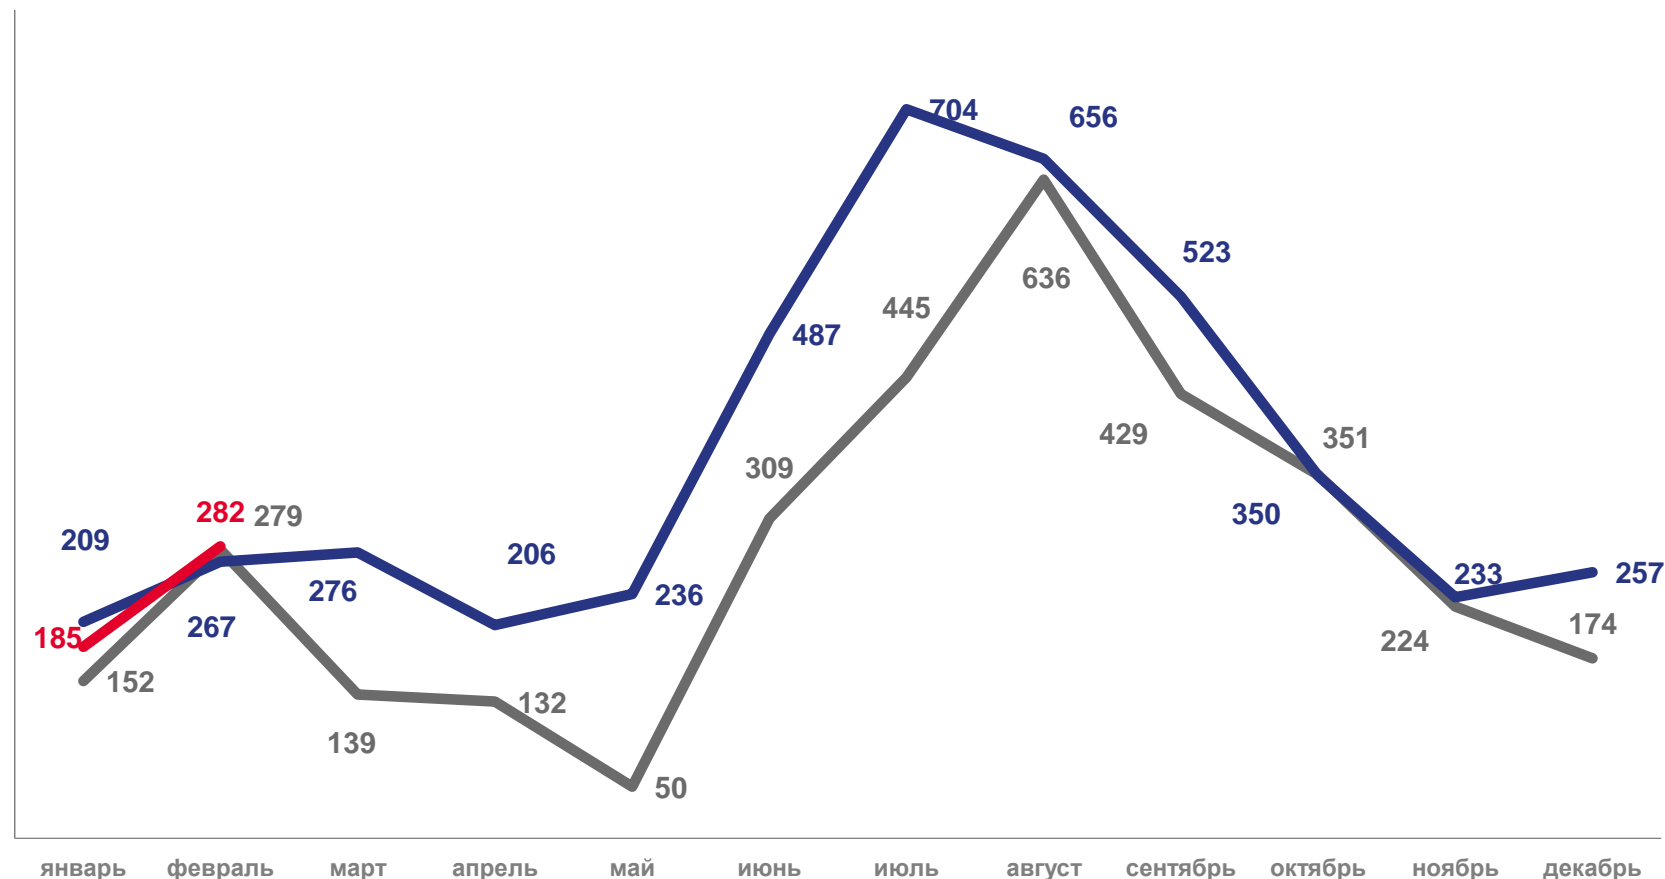

браков

Число зарегистрированных браков

4,1‰

в расчете на 1000 человек населения

Коэффициент брачности

98,1 %

К январю – февралю 2021 года

2020