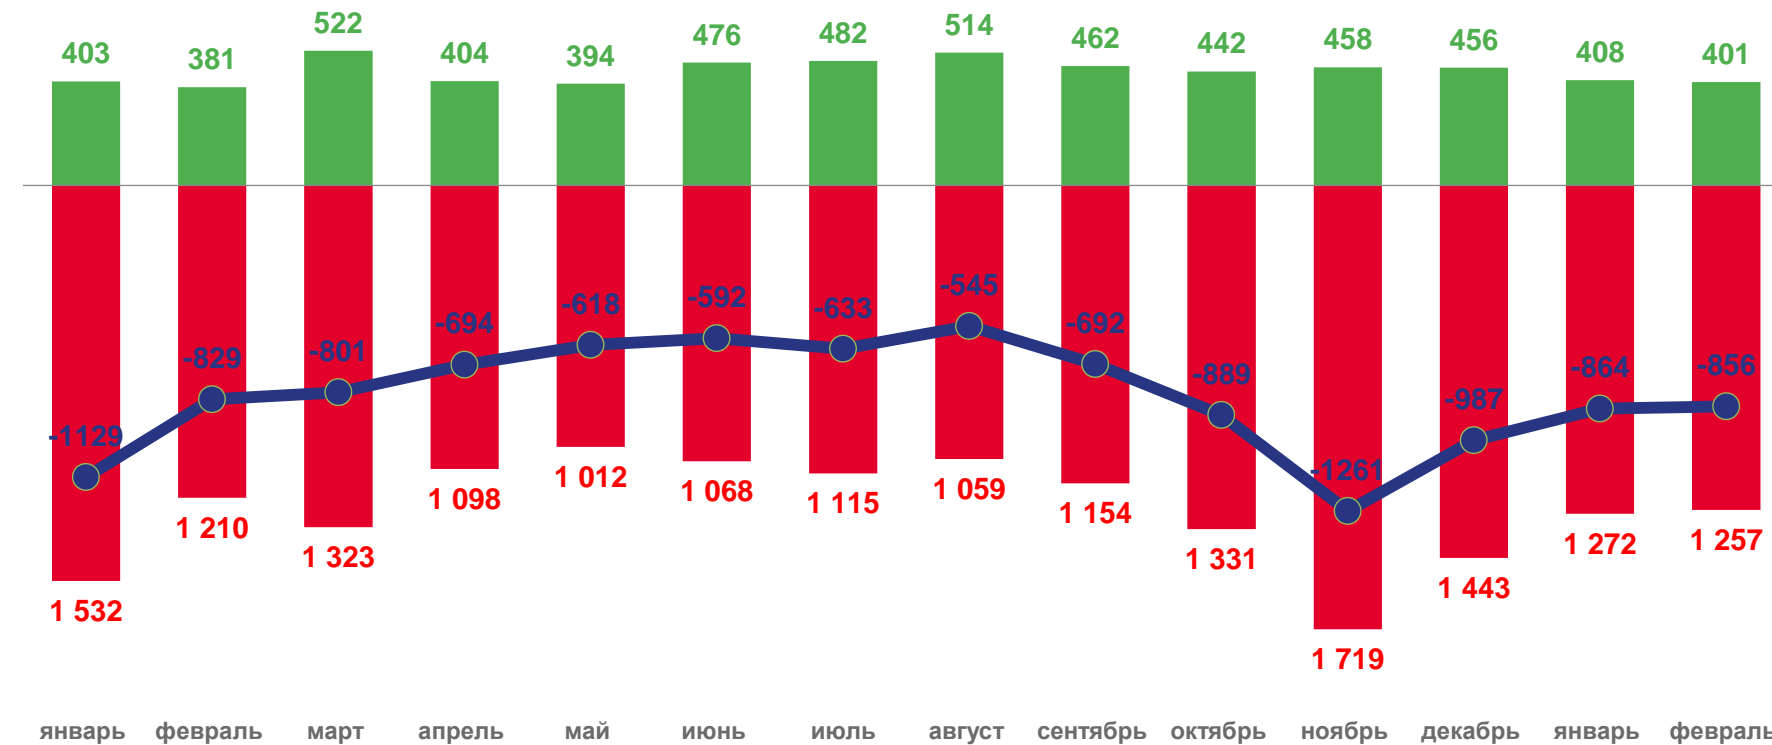

за январь-февраль 2022 года

01 ПОКАЗАТЕЛИ ЕСТЕСТВЕННОГО ПРИРОСТА
НАСЕЛЕНИЯ

02 ПОКАЗАТЕЛИ РОЖДАЕМОСТИ

03 ПОКАЗАТЕЛИ СМЕРТНОСТИ

04 ПОКАЗАТЕЛИ БРАЧНОСТИ И РАЗВОДИМОСТИ

05 ПОКАЗАТЕЛИ МИГРАЦИИ НАСЕЛЕНИЯ

ЕСТЕСТВЕННОЕ ДВИЖЕНИЕ НАСЕЛЕНИЯ

ЧЕЛОВЕК

За январь-февраль 2022 года

-1720 человек

Естественный прирост (убыль) населения

в расчете на 1000 человек населения

-14,9%

Коэффициент естественного прироста (убыли)

2021

2022

Число родившихся

Число умерших

Естественный прирост (убыль)

ЧИСЛО ЗАРЕГИСТРИРОВАННЫХ РОДИВШИХСЯ ЧЕЛОВЕК

Рождаемость

за январь – февраль 2022 года

809 человек