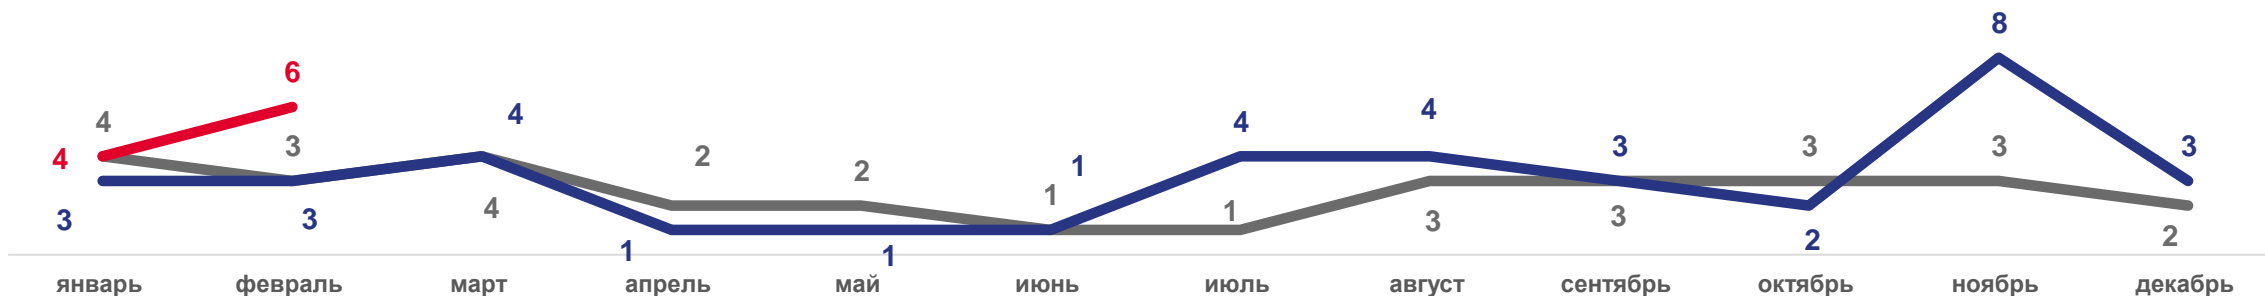

92,2 %

К январю – февралю 2021 года

ПОКАЗАТЕЛИ МЛАДЕНЧЕСКОЙ СМЕРТНОСТИ

Число умерших в возрасте до 1 года (человек)

Коэффициент младенческой смертности, на 1000 родившихся живыми

2020

2021

2022