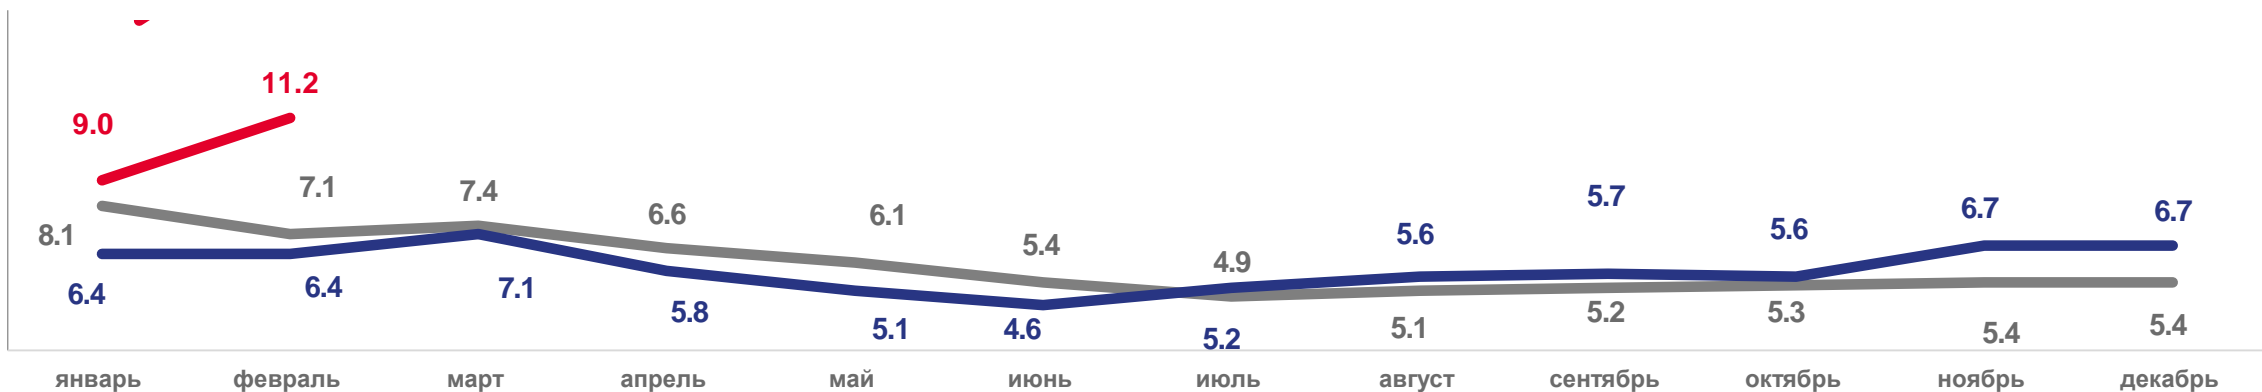

92,2 %

К январю – февралю 2021 года

ПОКАЗАТЕЛИ МЛАДЕНЧЕСКОЙ СМЕРТНОСТИ

Число умерших в возрасте до 1 года (человек)

Коэффициент младенческой смертности, на 1000 родившихся живыми

2020

2021

2022

ЧИСЛО ЗАРЕГИСТРИРОВАННЫХ БРАКОВ И РАЗВОДОВ

За январь-февраль 2022 года

4,1 %

Коэффициент брачности

в расчете на 1000 человек населения

3,3 %

Коэффициент разводимости

в расчете на 1000 человек населения