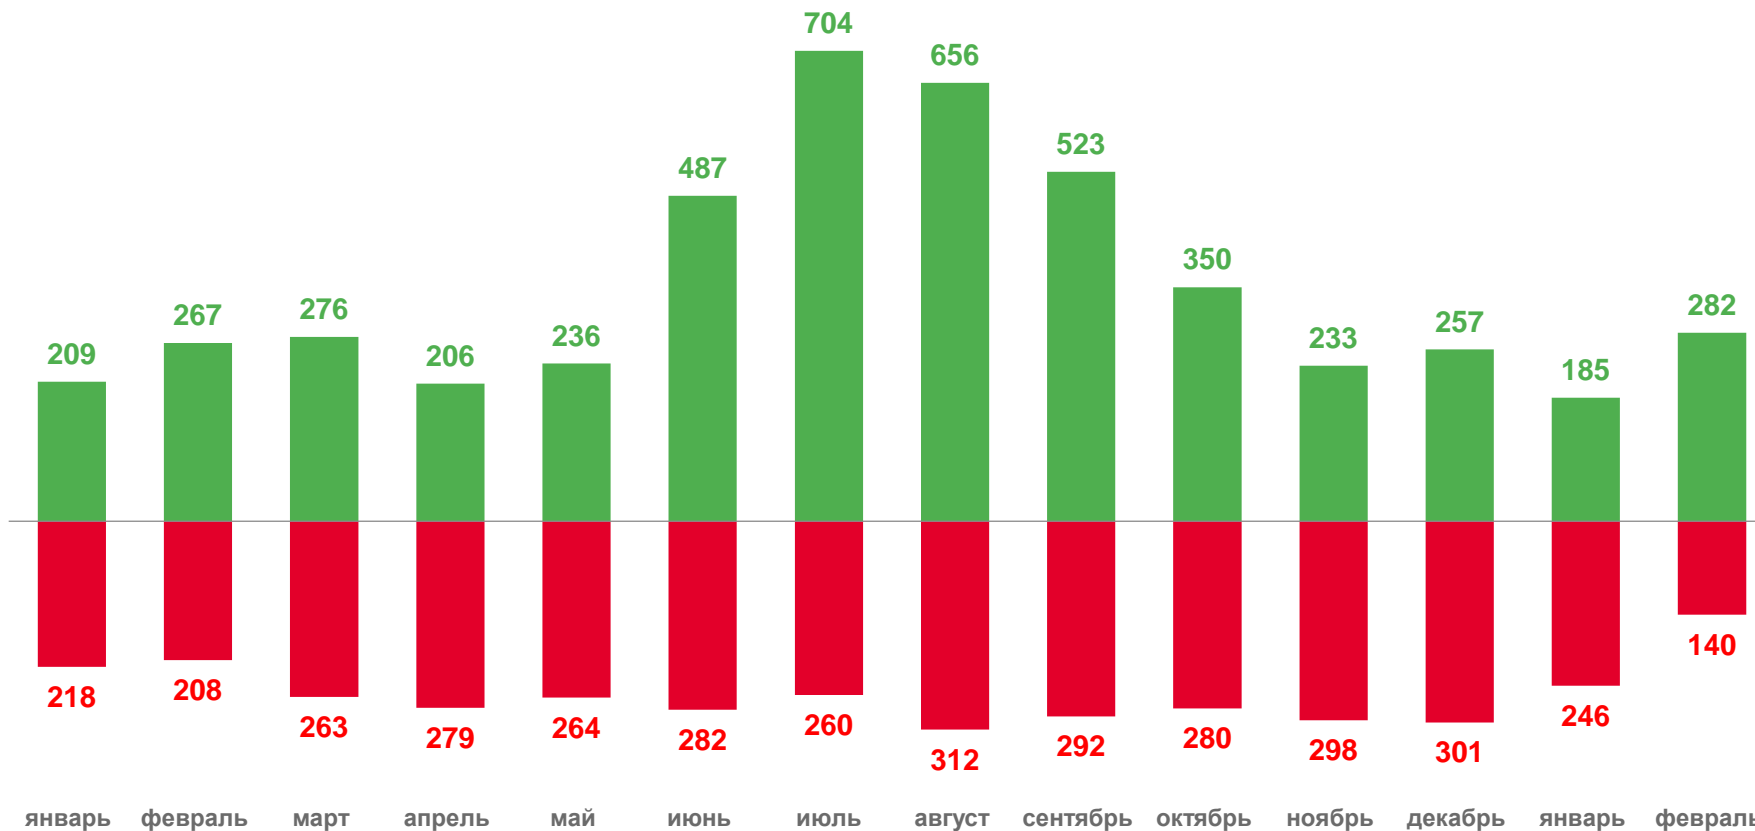

92,2 %

К январю – февралю 2021 года

ПОКАЗАТЕЛИ МЛАДЕНЧЕСКОЙ СМЕРТНОСТИ

Число умерших в возрасте до 1 года (человек)

Коэффициент младенческой смертности, на 1000 родившихся живыми

2020

2021

2022

ЧИСЛО ЗАРЕГИСТРИРОВАННЫХ БРАКОВ И РАЗВОДОВ

За январь-февраль 2022 года

4,1 %

Коэффициент брачности

в расчете на 1000 человек населения

3,3 %

Коэффициент разводимости

в расчете на 1000 человек населения

2021

2022

■ Число браков ■ Число разводов

ЧИСЛО ЗАРЕГИСТРИРОВАННЫХ БРАКОВ

ЕДИНИЦ

Брачность

за январь – февраль 2022 года

467