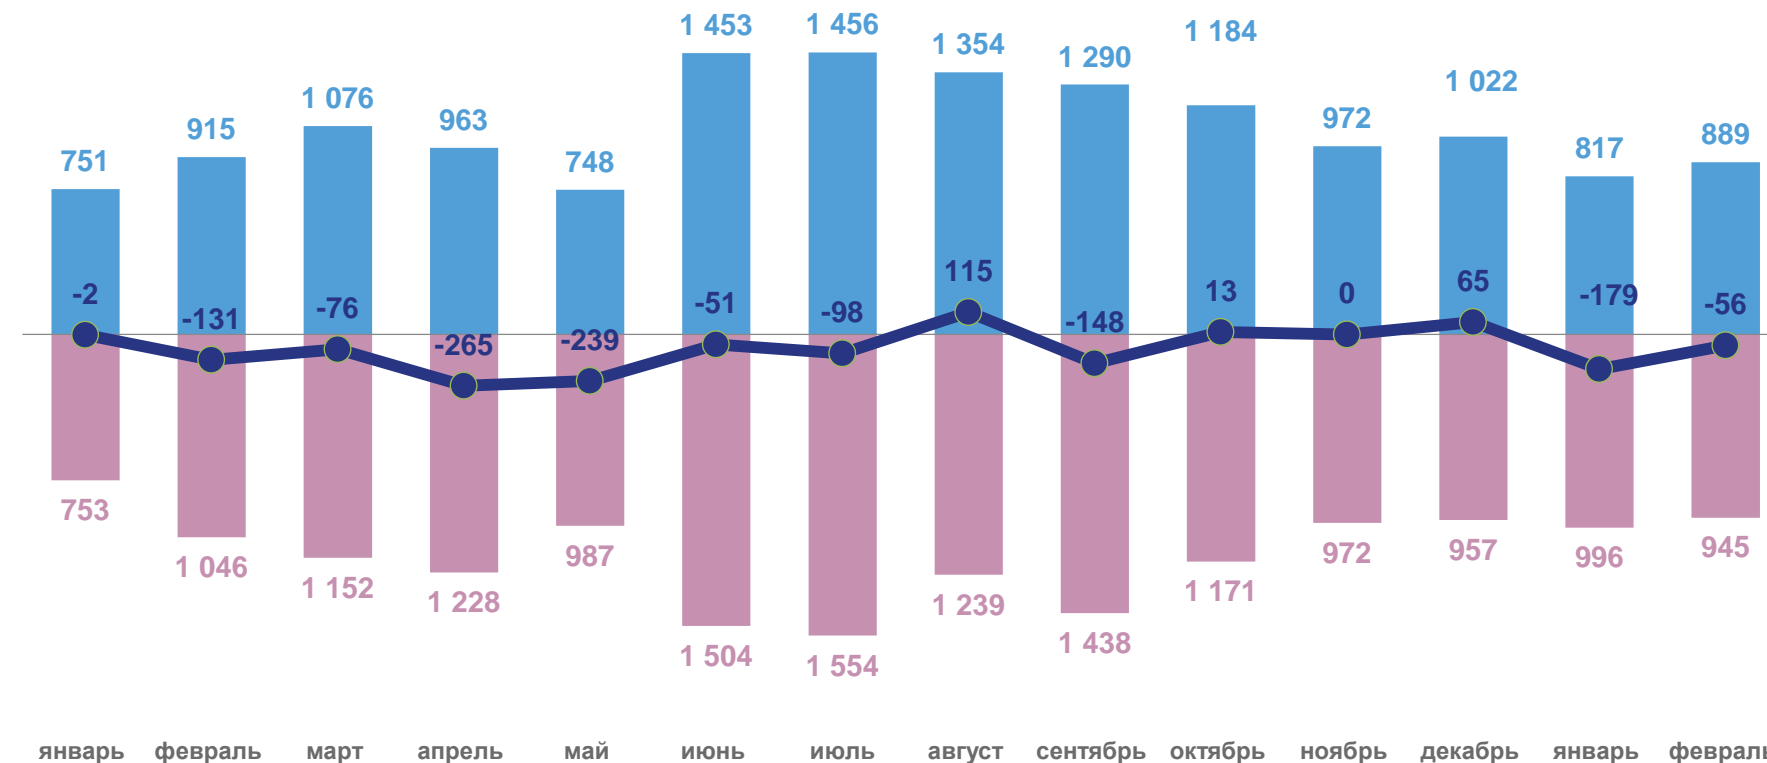

3,3% в расчете на 1000 человек населения

Коэффициент разводимости

90,6 %

К январю – февралю 2021 года

2020

2021

2022

МИГРАЦИЯ НАСЕЛЕНИЯ

ЧЕЛОВЕК

За январь-февраль 2022 года

-235 человек

Миграционный прирост (убыль) населения

в расчете на 10 000 человек населения

-20,4‰

Коэффициент миграционного прироста (убыли)

2021

2022

■ Число прибывших
 ■ Число выбывших
 —●— Миграционный прирост (убыль)

ЧИСЛО ПРИБЫВШИХ ЗА ЯНВАРЬ – ФЕВРАЛЬ 2022 ГОДА

ЧЕЛОВЕК

ТОП-5 регионов по числу прибывших в Орловскую область

за январь-февраль 2022 года