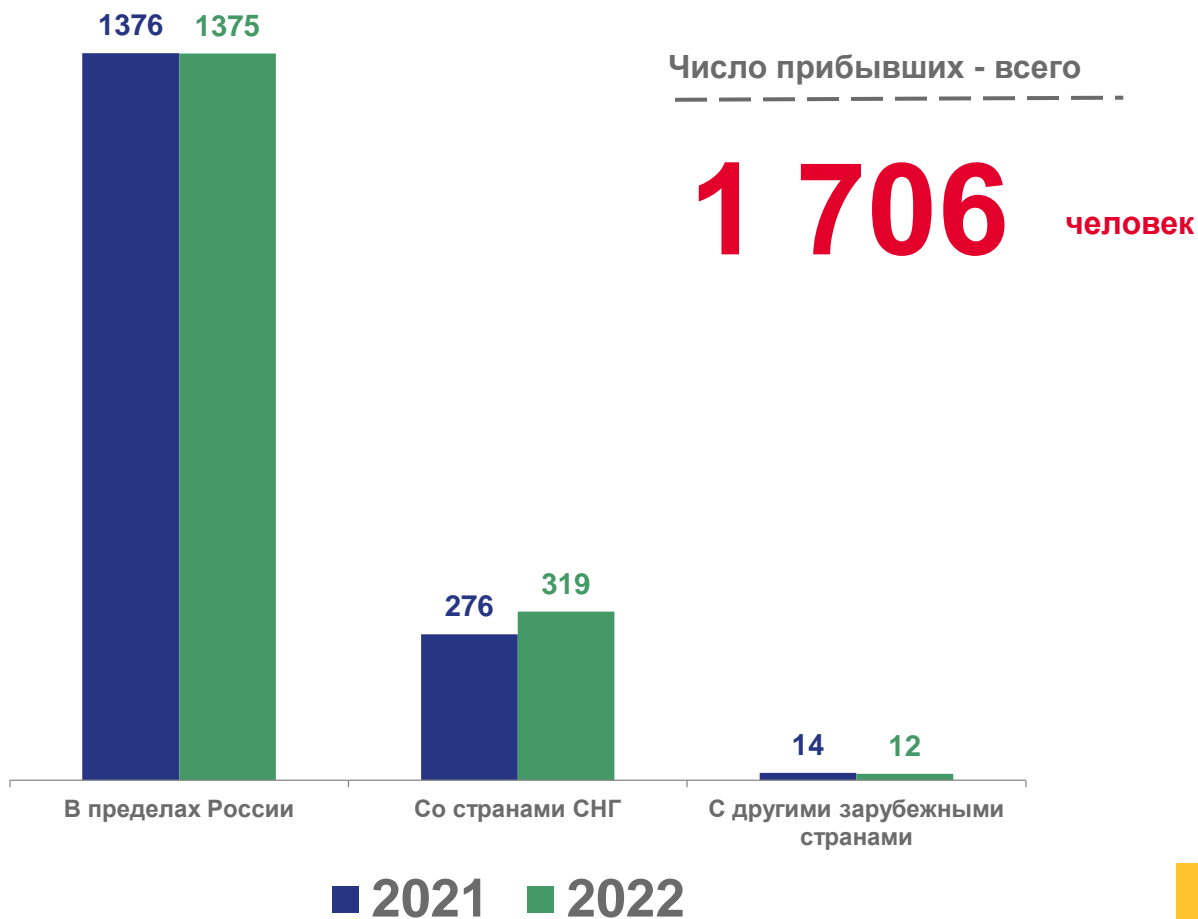

ЧИСЛО ПРИБЫВШИХ ЗА ЯНВАРЬ – ФЕВРАЛЬ 2022 ГОДА

ЧЕЛОВЕК

ТОП-5 регионов по числу прибывших в Орловскую область

за январь-февраль 2022 года

Регион	Число человек
Московская область	138
г. Москва	136
Курская область	36
Воронежская область	30
Тульская область	28

человек